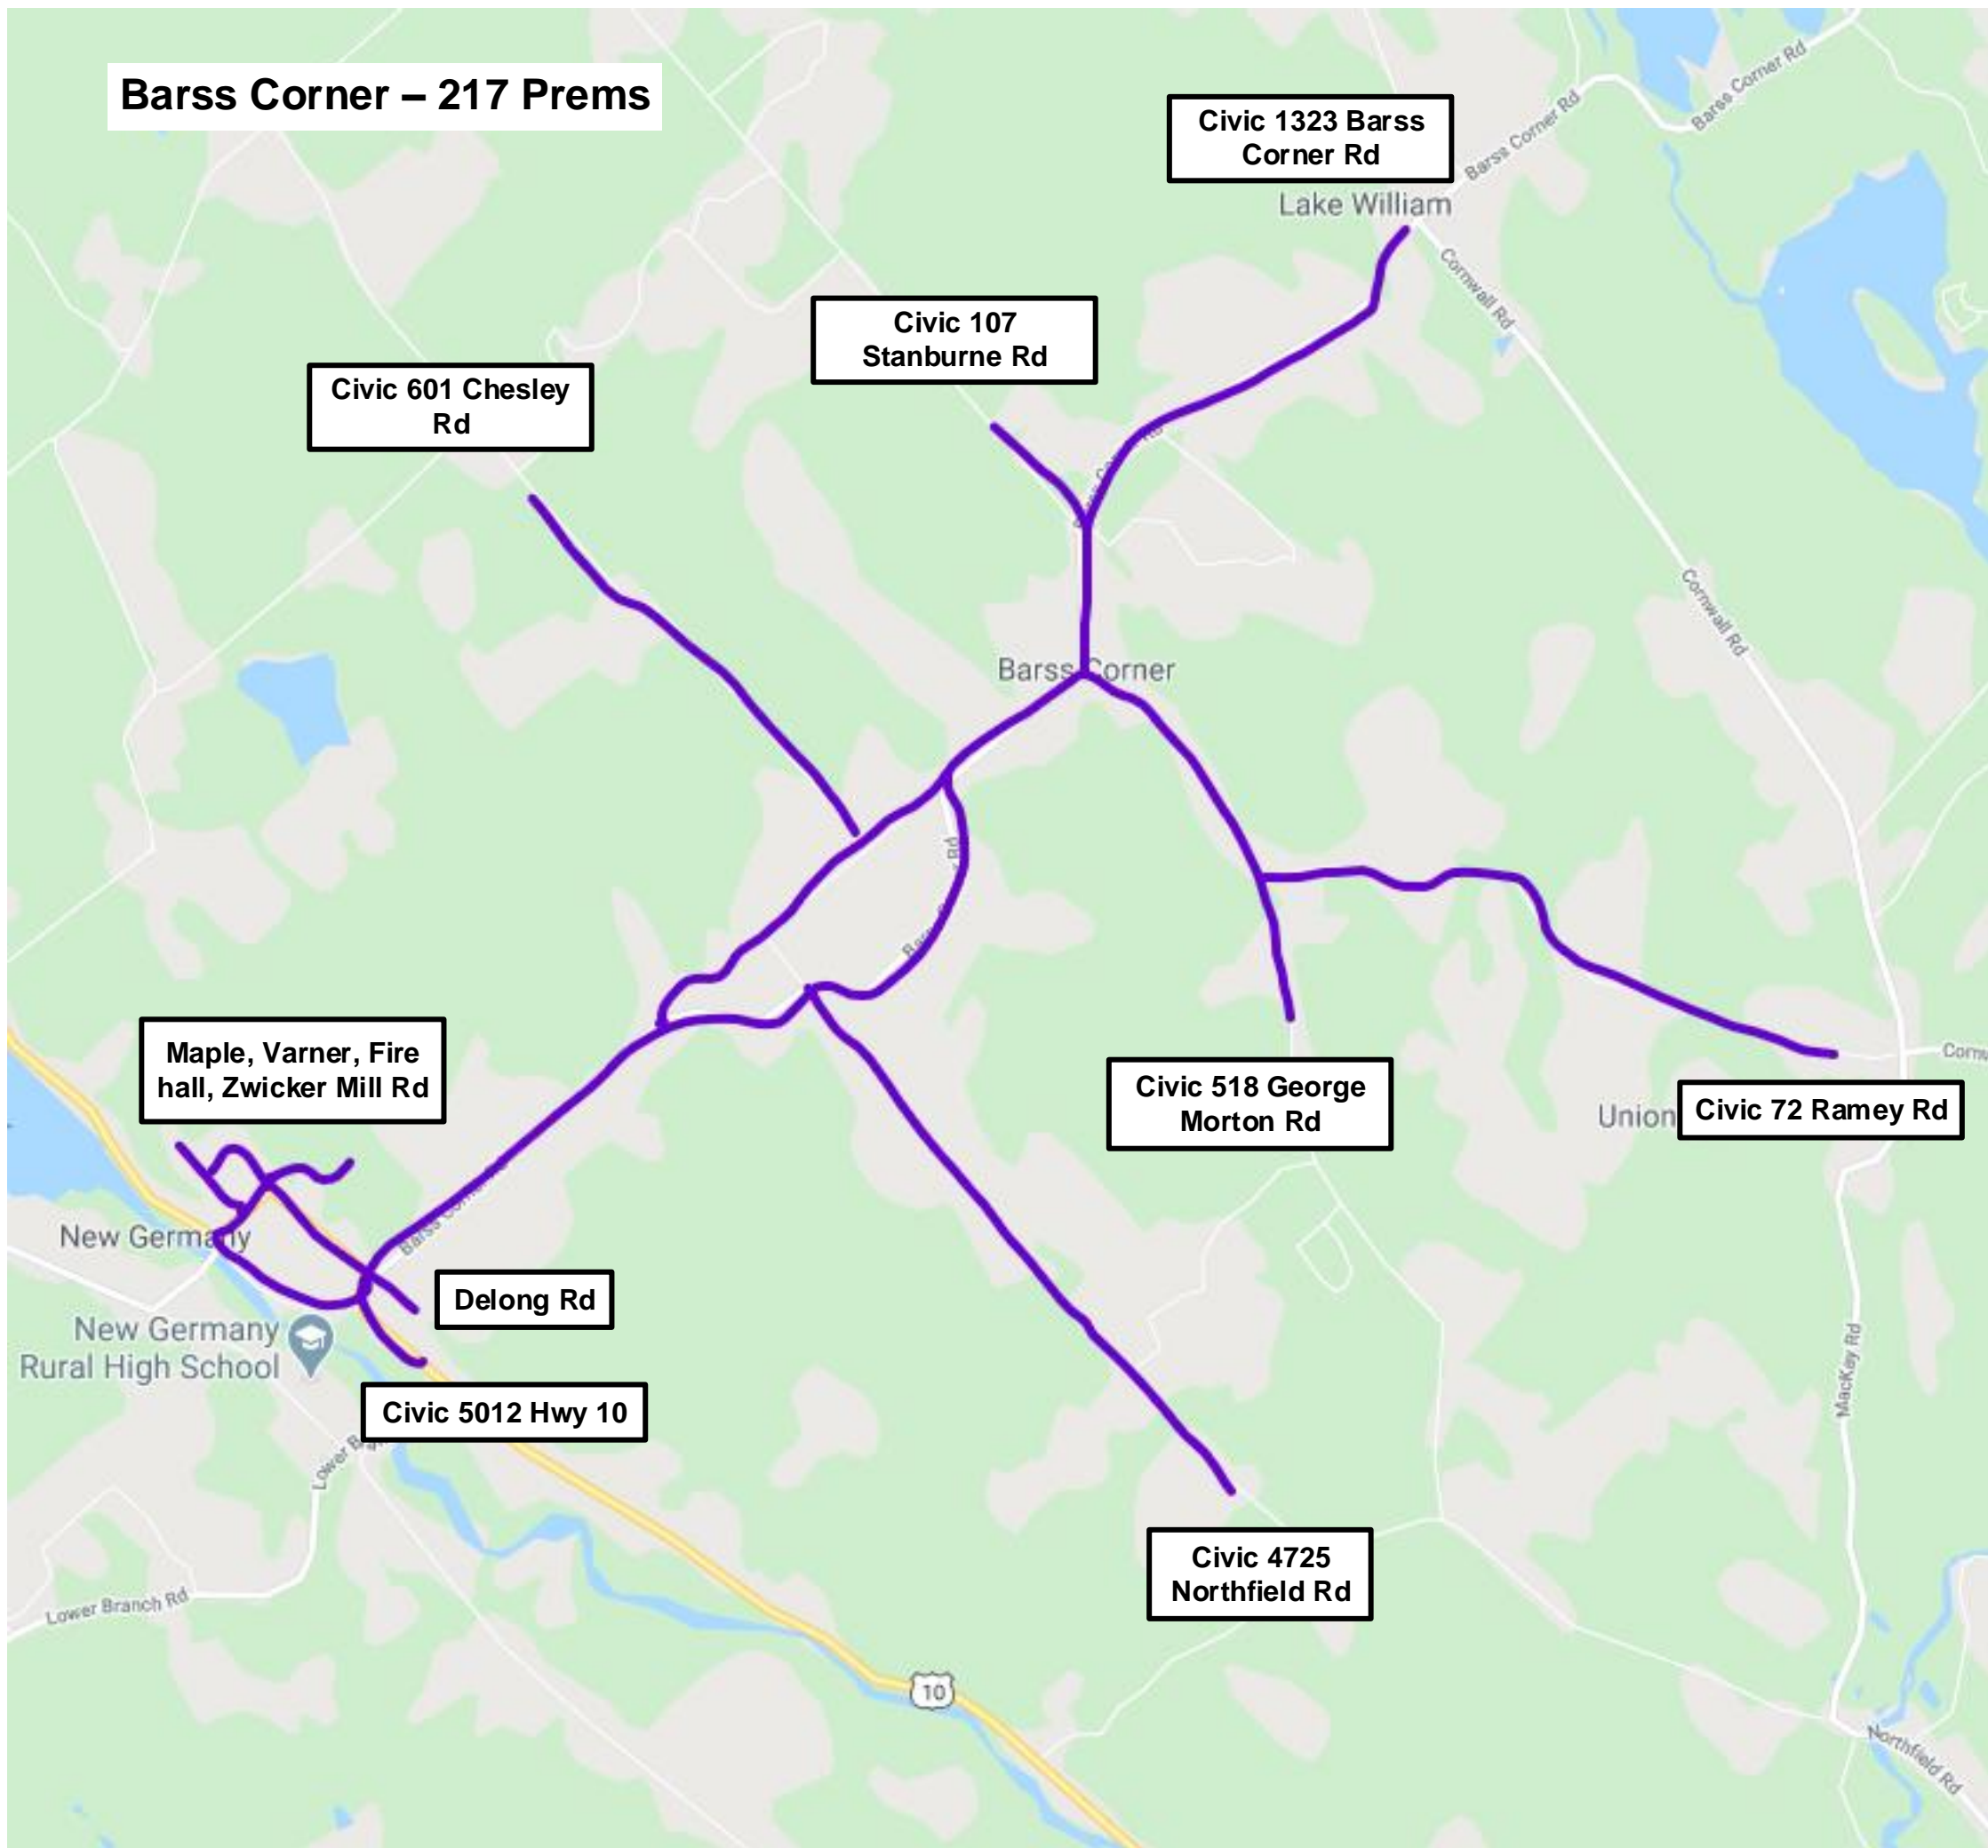

Barss Corner – 217 Prems

**Civic 1323 Barss
Corner Rd**

**Civic 107
Stanburne Rd**

**Civic 601 Chesley
Rd**

**Maple, Varner, Fire
hall, Zwicker Mill Rd**

**Civic 518 George
Morton Rd**

Civic 72 Ramey Rd

Delong Rd

Civic 5012 Hwy 10

**Civic 4725
Northfield Rd**